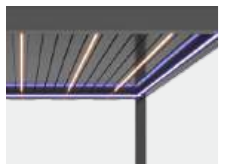

Detalles mejorados

Vigas y canaleta integrados

La viga con canalón integrada de nueva generación permite un montaje rápido y el uso de **silicona**.

Aplicación todo en uno para teléfonos inteligentes

La **aplicación Tuya** permite un funcionamiento inteligente controlando no solo las lamas sino también las **luces**.

Luz más brillante

La tira LED se ve más brillante al aumentar la potencia y ampliar la ranura para la difusión de la luz.