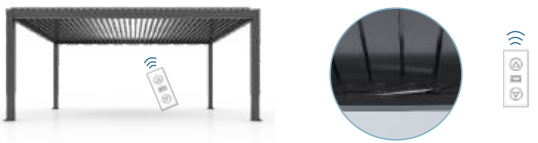

Montaje rápido

La unidad completa puede ensamblarse en 3 a 6 horas, ofreciendo una experiencia de instalación fácil y práctica para el usuario.

CONTÁCTANOS

✉ Tienda@rido.cl

☎ +569 93122149

🌐 www.rido.cl

📍 Av Balmaceda 2195 of 222, La Serena

Sistema operativo

Aplicación todo en uno para teléfonos inteligentes

Motorizado

Manual

Diseño a medida

Podemos personalizar el tamaño que desees

■ 13.12'x13.12' (4x4M) ■ 13.12'x19.69' (4x6M) (Sólo 4 publicaciones) ■ 13.12'x26.25' (4x8M) (Bahía única)