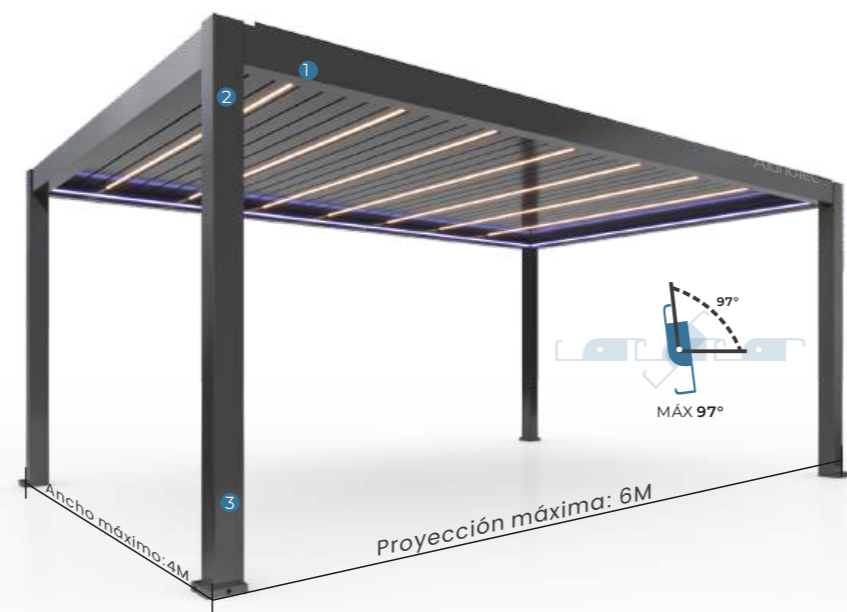

PERGO-M6 PRO

Experimenta el siguiente nivel de innovación

- Vigas y canaletas integradas
- Aplicación todo en uno para smartphone
- Luz más brillante

Componentes principales

Poste	150x150x2.0mm
Viga y canalón1	190x115x2.2mm
Viga y canalón2	190x146x2.2mm
Cuchilla	170x45x1.5mm
Placa base	195x195x8.0mm
Rejilla giratoria	 0°  45°  97°
Drenaje	 1  2  3 Sistema de drenaje oculto Agua fluyendohacia el poste Drenaje hasta la parte inferior del poste

Características del producto

Diseño de lama

Lamas de doble capa antilluvia, con mayor anti-flacidez, impermeabilidad y mejor aislamiento térmico.

Iluminación LED

Disponibile en tres opciones de temperatura de color: 3000K, 4000K y 6000K.

Montaje rápido

La unidad completa puede ensamblarse en 3 a 6 horas, ofreciendo una experiencia de instalación fácil y práctica para el usuario.

CONTÁCTANOS

✉ Tienda@rido.cl

☎ +569 93122149

🌐 www.rido.cl

📍 Av Balmaceda 2195 of 222, La Serena

Detalles mejorados

Vigas y canaleta integrados

La viga con canalón integrada de nueva generación permite un montaje rápido y el uso de **silicona**.

Aplicación todo en uno para teléfonos inteligentes

La **aplicación Tuya** permite un funcionamiento inteligente controlando no solo las lamas sino también las **luces**.