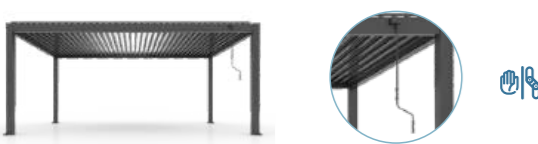

Montaje rápido

La unidad completa puede ensamblarse en 3 a 6 horas, ofreciendo una experiencia de instalación fácil y práctica para el usuario.

CONTÁCTANOS

✉ Tienda@rido.cl

☎ +569 93122149

🌐 www.rido.cl

📍 Av Balmaceda 2195 of 222, La Serena

Sistema operativo

Aplicación todo en uno para teléfonos inteligentes

Motorizado

Manual

Diseño a medida

Podemos personalizar el tamaño que desees

■ 13.12'x13.12' (4x4M) ■ 13.12'x19.69' (4x6M) (Sólo 4 publicaciones) ■ 13.12'x26.25' (4x8M) (Bahía única)