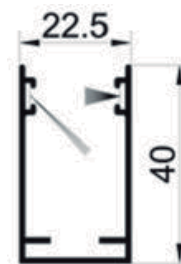

# CATALOGO MOSQUITEROS

RIDÓ

Soluciones  
Arquitectónicas®

► **MOSQUITERO ENROLLABLE**

- Mosquitero con perfil de aluminio con cajón de 42 mm
- Colores perfiles: Blanco - Bronce - Nogal - Antracita
- Color malla: Gris
- Dimensiones:  
Ancho: mín. 30 cm - máx. 200 cm  
Altura: mín. 30 cm - máx. 200 cm
- Cajón: 42 mm

• COMPONENTES:

• Cabezal 42

• Guía

• Guía antiviento

• Guía Doble

▶ **MOSQUITERO FIJO**

- Mosquitero con perfil de aluminio
- Colores perfiles: Blanco - Bronce - Nogal - Antracita
- Color malla: Gris
- Dimensiones:  
Ancho: mín. 30 cm - máx. 140 cm  
Altura: mín. 30 cm - máx. 200 cm