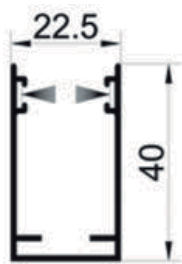

# CATALOGO MOSQUITEROS

RIDÓ

Soluciones  
Arquitectónicas®

► **MOSQUITERO ENROLLABLE**

- Mosquitero con perfil de aluminio con cajón de 42 mm
- Colores perfiles: Blanco - Bronce - Nogal - Antracita
- Color malla: Gris
- Dimensiones:  
Ancho: mín. 30 cm - máx. 200 cm  
Altura: mín. 30 cm - máx. 200 cm
- Cajón: 42 mm

• COMPONENTES:

• Cabezal 42

• Guía

• Guía antiviento

• Guía Doble

▶ **MOSQUITERO FIJO**

- Mosquitero con perfil de aluminio
- Colores perfiles: Blanco - Bronce - Nogal - Antracita
- Color malla: Gris
- Dimensiones:  
Ancho: mín. 30 cm - máx. 140 cm  
Altura: mín. 30 cm - máx. 200 cm

• Unión Perfil Interior

▶ **MOSQUITERO CORREDERO**

- Mosquitero con perfil de aluminio que se fija en ventanales y se utiliza en el vano abierto
- Colores perfiles: Blanco - Bronce - Nogal - Antracita
- Color malla: Gris
- Dimensiones:  
Ancho: mín. 30 cm - máx. 140 cm  
Altura: mín. 30 cm - máx. 210 cm