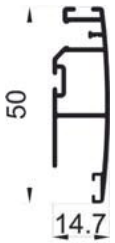

• COMPONENTES:

• Cabezal 42

• Guía

• Guía antiviento

• Guía Doble

▶ **MOSQUITERO FIJO**

- Mosquitero con perfil de aluminio
- Colores perfiles: Blanco - Bronce - Nogal - Antracita
- Color malla: Gris
- Dimensiones:  
Ancho: mín. 30 cm - máx. 140 cm  
Altura: mín. 30 cm - máx. 200 cm

• COMPONENTES:

• Perfil Mosquitera Fija

• Perfil Interior

• Soporte Fijación

• Felpudo 7 x 6

• Rollo tela Mosquitera

• Escuadra Fija

• Goma Sujeción Tejido

• Unión Perfil Interior

▶ **MOSQUITERO CORREDERO**

- Mosquitero con perfil de aluminio que se fija en ventanales y se utiliza en el vano abierto
- Colores perfiles: Blanco - Bronce - Nogal - Antracita
- Color malla: Gris
- Dimensiones:  
Ancho: mín. 30 cm - máx. 140 cm  
Altura: mín. 30 cm - máx. 210 cm

• COMPONENTES:

• Perfil Mosquitera Corredera

• Perfil Interior

• Perfil Z

• Felpudo 5,5 x 3,5

• Felpudo 5,5 x 6

• Rollo tela Mosquitera

• Escuadra Corredera