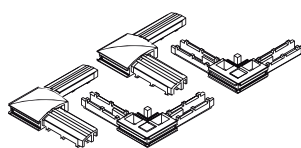

• COMPONENTES:

• Cabezal 42

• Guía

• Guía antiviento

• Guía Doble

▶ **MOSQUITERO FIJO**

- Mosquitero con perfil de aluminio
- Colores perfiles: Blanco - Bronce - Nogal - Antracita
- Color malla: Gris
- Dimensiones:  
Ancho: mín. 30 cm - máx. 140 cm  
Altura: mín. 30 cm - máx. 200 cm

• COMPONENTES:

• Perfil Mosquitera Fija

• Perfil Interior

• Soporte Fijación

• Felpudo 7 x 6

• Rollo tela Mosquitera

• Escuadra Fija

• Goma Sujeción Tejido

• Unión Perfil Interior

▶ **MOSQUITERO CORREDERO**

- Mosquitero con perfil de aluminio que se fija en ventanales y se utiliza en el vano abierto
- Colores perfiles: Blanco - Bronce - Nogal - Antracita
- Color malla: Gris
- Dimensiones:  
Ancho: mín. 30 cm - máx. 140 cm  
Altura: mín. 30 cm - máx. 210 cm

• COMPONENTES:

• Perfil Mosquitera Corredera

• Perfil Interior

• Perfil Z

• Felpudo 5,5 x 3,5

• Felpudo 5,5 x 6

• Rollo tela Mosquitera

• Escuadra Corredera