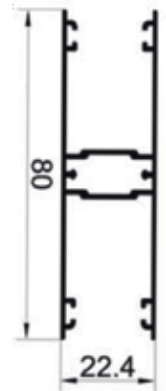

# CATALOGO MOSQUITEROS

RIDÓ

Soluciones  
Arquitectónicas®

► **MOSQUITERO ENROLLABLE**

- Mosquitero con perfil de aluminio con cajón de 42 mm
- Colores perfiles: Blanco - Bronce - Nogal - Antracita
- Color malla: Gris
- Dimensiones:  
Ancho: mín. 30 cm - máx. 200 cm  
Altura: mín. 30 cm - máx. 200 cm
- Cajón: 42 mm

• COMPONENTES:

• Cabezal 42

• Guía

• Guía antiviento

• Guía Doble

▶ **MOSQUITERO FIJO**

- Mosquitero con perfil de aluminio
- Colores perfiles: Blanco - Bronce - Nogal - Antracita
- Color malla: Gris
- Dimensiones:  
Ancho: mín. 30 cm - máx. 140 cm  
Altura: mín. 30 cm - máx. 200 cm

• COMPONENTES:

• Perfil Mosquitera Fija

• Perfil Interior

• Soporte Fijación

• Felpudo 7 x 6

• Rollo tela Mosquitera

• Escuadra Fija

• Goma Sujeción Tejido

• Unión Perfil Interior

▶ **MOSQUITERO CORREDERO**

- Mosquitero con perfil de aluminio que se fija en ventanales y se utiliza en el vano abierto
- Colores perfiles: Blanco - Bronce - Nogal - Antracita
- Color malla: Gris
- Dimensiones:  
Ancho: mín. 30 cm - máx. 140 cm  
Altura: mín. 30 cm - máx. 210 cm