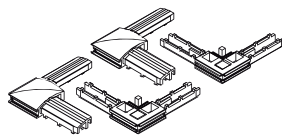

• COMPONENTES:

• Perfil Mosquitera Fija

• Perfil Interior

• Soporte Fijación

• Felpudo 7 x 6

• Rollo tela Mosquitera

• Escuadra Fija

• Goma Sujeción Tejido

• Unión Perfil Interior

▶ **MOSQUITERO CORREDERO**

- Mosquitero con perfil de aluminio que se fija en ventanales y se utiliza en el vano abierto
- Colores perfiles: Blanco - Bronce - Nogal - Antracita
- Color malla: Gris
- Dimensiones:  
Ancho: mín. 30 cm - máx. 140 cm  
Altura: mín. 30 cm - máx. 210 cm

• COMPONENTES:

• Perfil Mosquitera Corredera

• Perfil Interior

• Perfil Z

• Felpudo 5,5 x 3,5

• Felpudo 5,5 x 6

• Rollo tela Mosquitera

• Escuadra Corredera

• Goma Sujeción Tejido

• Unión Perfil Interior

► **MOSQUITERO PLISADO**

- Mosquitero con perfil de aluminio y malla plisada (uso en puertas y ventanales)
- Colores perfiles: Blanco - Bronce - Nogal - Antracita
- Color malla plisada: Negra
- Dimensiones:  
Ancho: mín. 70 cm - máx. 150 cm  
Altura: mín. 180 cm - máx. 270 cm