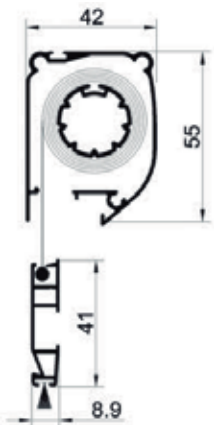

# CATALOGO MOSQUITEROS

RIDÓ

Soluciones  
Arquitectónicas®

► **MOSQUITERO ENROLLABLE**

- Mosquitero con perfil de aluminio con cajón de 42 mm
- Colores perfiles: Blanco - Bronce - Nogal - Antracita
- Color malla: Gris
- Dimensiones:  
Ancho: mín. 30 cm - máx. 200 cm  
Altura: mín. 30 cm - máx. 200 cm
- Cajón: 42 mm

• COMPONENTES:

• Cabezal 42

• Guía

• Guía antiviento

• Guía Doble

▶ **MOSQUITERO FIJO**

- Mosquitero con perfil de aluminio
- Colores perfiles: Blanco - Bronce - Nogal - Antracita
- Color malla: Gris
- Dimensiones:  
Ancho: mín. 30 cm - máx. 140 cm  
Altura: mín. 30 cm - máx. 200 cm

• COMPONENTES:

• Perfil Mosquitera Fija

• Perfil Interior

• Soporte Fijación

• Felpudo 7 x 6

• Rollo tela Mosquitera

• Escuadra Fija

• Goma Sujeción Tejido

• Unión Perfil Interior

▶ **MOSQUITERO CORREDERO**

- Mosquitero con perfil de aluminio que se fija en ventanales y se utiliza en el vano abierto
- Colores perfiles: Blanco - Bronce - Nogal - Antracita
- Color malla: Gris
- Dimensiones:  
Ancho: mín. 30 cm - máx. 140 cm  
Altura: mín. 30 cm - máx. 210 cm