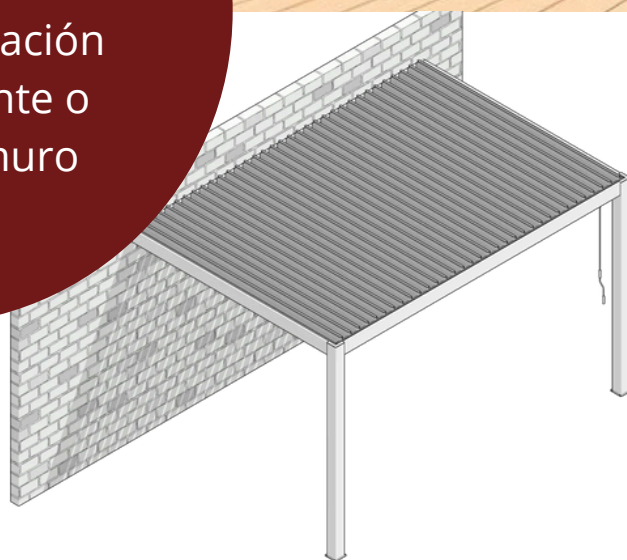

## PERGOLAS BIOCLIMATICAS

# RIDÓ

Soluciones Arquitectónicas

Pergola de tamaño standard de estructura de aluminio de alta calidad, instalación autosoportante o adosada a muro

# RIDÓ

Soluciones Arquitectónicas

Las lamas de doble capa de la pergola se pueden orientar para tener luz solar o sombra. Se pueden accionar de manera manual o motorizada.

# RIDÓ

Soluciones Arquitectónicas

Las Lamas de la cubierta reciben el agua en caso de lluvia y la derivan al canal perimetral, que luego se evacua por los pilares soportantes