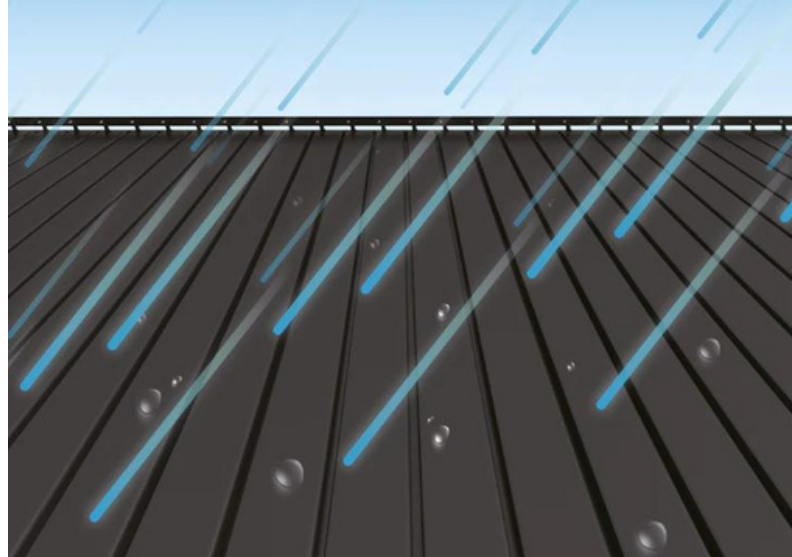

## PERGOLAS BIOCLIMATICAS

# RIDÓ

Soluciones Arquitectónicas

Pergola de tamaño standard de estructura de aluminio de alta calidad, instalación autosoportante o adosada a muro

# RIDÓ

Soluciones Arquitectónicas

Las lamas de doble capa de la pergola se pueden orientar para tener luz solar o sombra. Se pueden accionar de manera manual o motorizada.

# RIDÓ

Soluciones Arquitectónicas

Las Lamas de la cubierta reciben el agua en caso de lluvia y la derivan al canal perimetral, que luego se evacua por los pilares soportantes