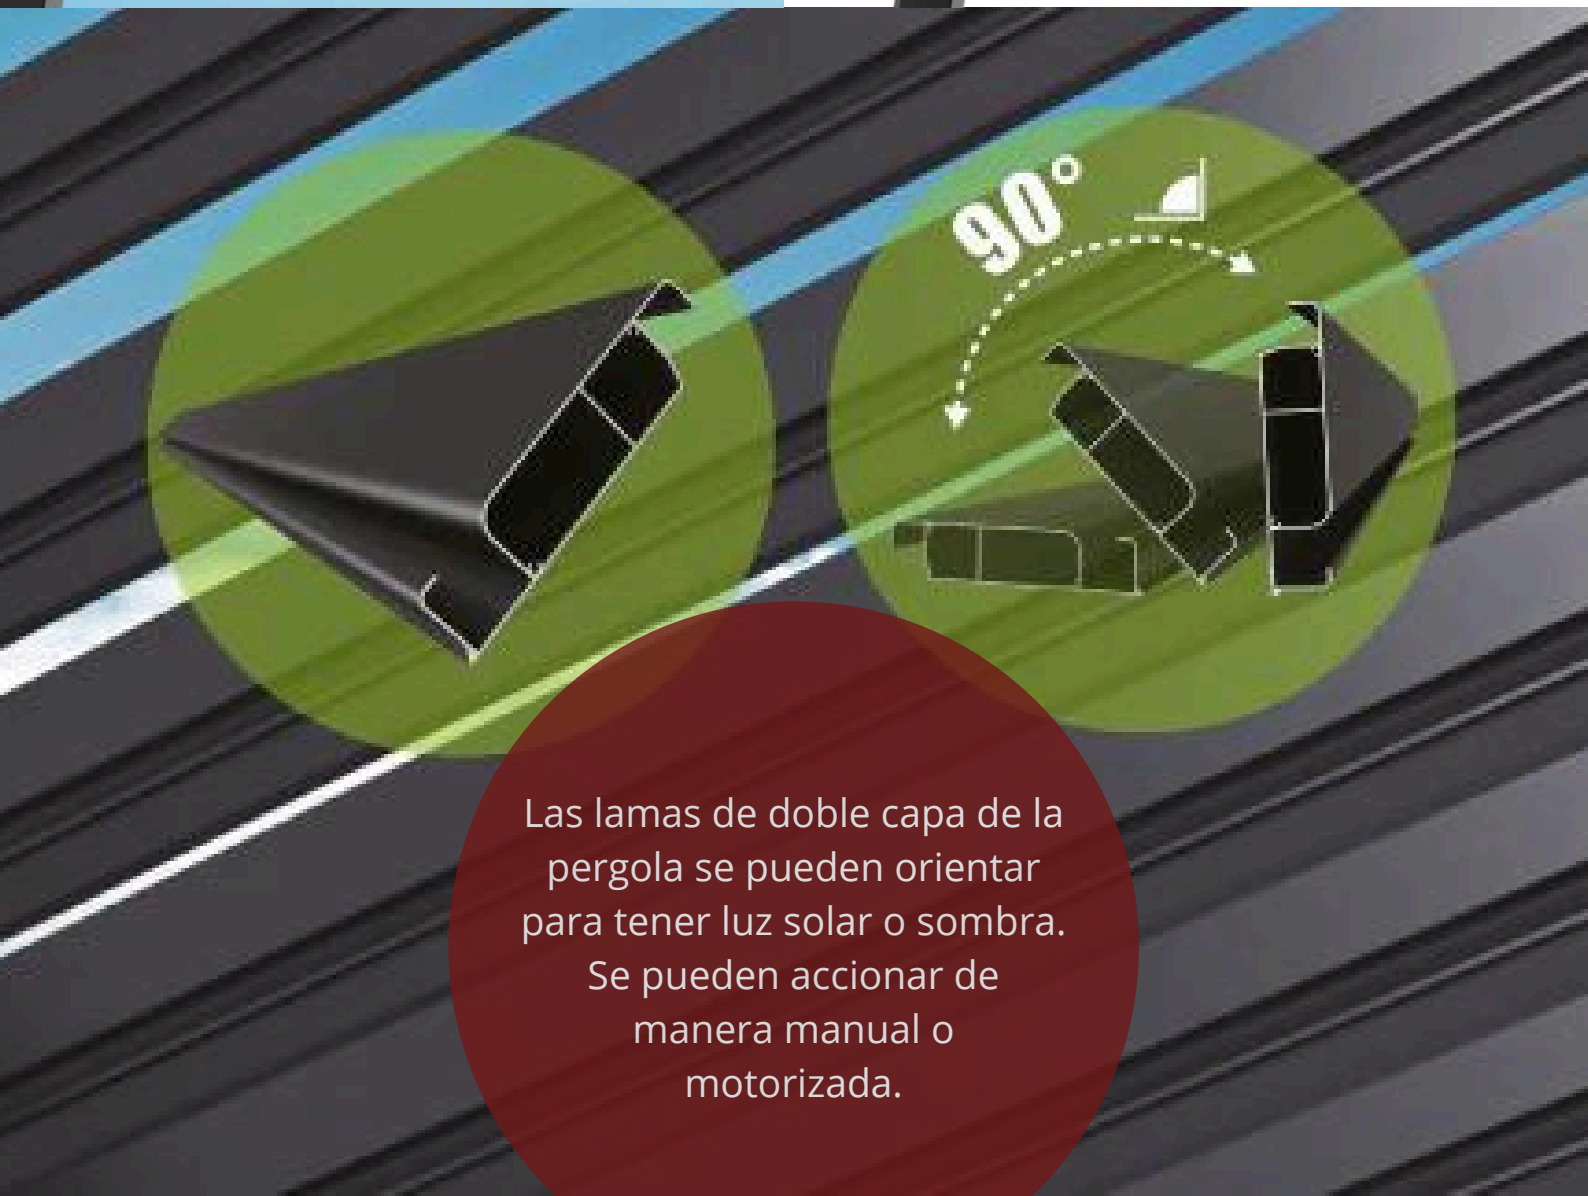

## PERGOLAS BIOCLIMATICAS

# RIDÓ

Soluciones Arquitectónicas

Pergola de tamaño standard de estructura de aluminio de alta calidad, instalación autosoportante o adosada a muro

# RIDÓ

Soluciones Arquitectónicas

Las lamas de doble capa de la pergola se pueden orientar para tener luz solar o sombra. Se pueden accionar de manera manual o motorizada.

# RIDÓ

Soluciones Arquitectónicas

Las Lamas de la cubierta reciben el agua en caso de lluvia y la derivan al canal perimetral, que luego se evacua por los pilares soportantes