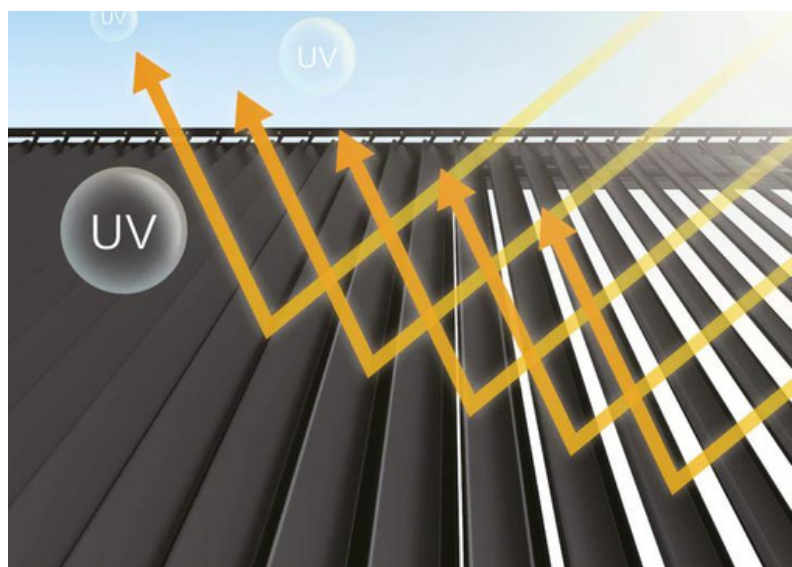

## PERGOLAS BIOCLIMATICAS

# RIDÓ

Soluciones Arquitectónicas

Pergola de tamaño standard de estructura de aluminio de alta calidad, instalación autosoportante o adosada a muro

# RIDÓ

Soluciones Arquitectónicas

Las lamas de doble capa de la pergola se pueden orientar para tener luz solar o sombra. Se pueden accionar de manera manual o motorizada.

# RIDÓ

Soluciones Arquitectónicas

Las Lamas de la cubierta reciben el agua en caso de lluvia y la derivan al canal perimetral, que luego se evacua por los pilares soportantes