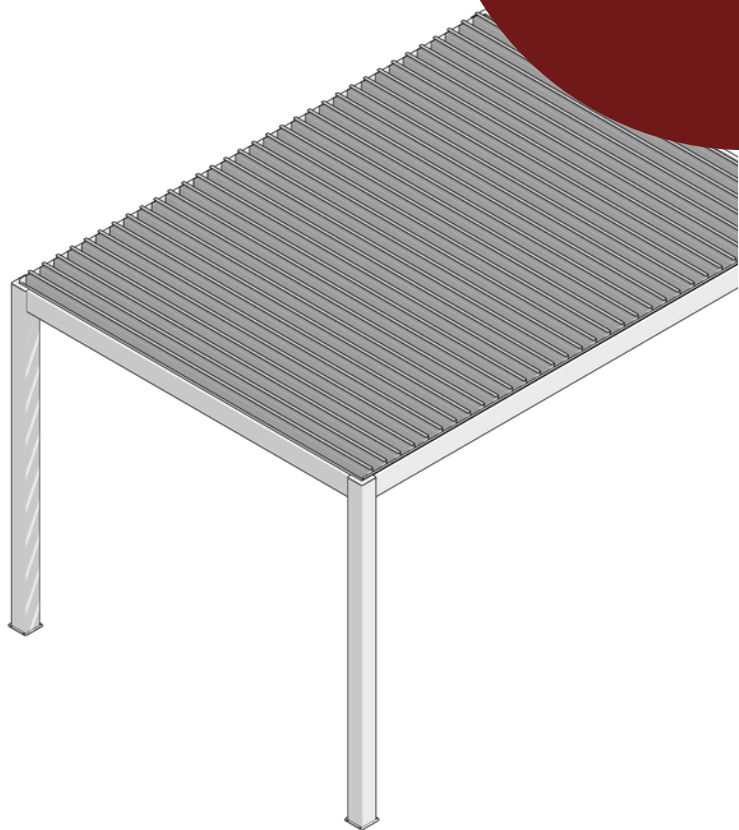

## PERGOLAS BIOCLIMATICAS

# RIDÓ

Soluciones Arquitectónicas

Pergola de tamaño standard de estructura de aluminio de alta calidad, instalación autosoportante o adosada a muro

# RIDÓ

Soluciones Arquitectónicas

Las lamas de doble capa de la pergola se pueden orientar para tener luz solar o sombra. Se pueden accionar de manera manual o motorizada.

# RIDÓ

Soluciones Arquitectónicas

Las Lamas de la cubierta reciben el agua en caso de lluvia y la derivan al canal perimetral, que luego se evacua por los pilares soportantes