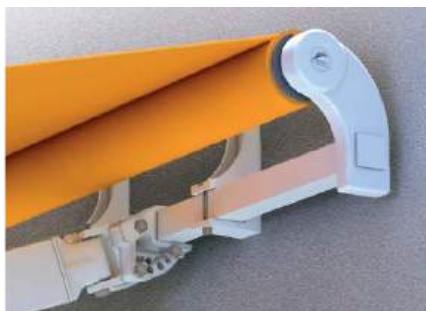

Características y aplicaciones

Magnum de SIPLAN nace fruto del constante afán de superar nuevos retos. Este novedoso sistema permite alcanzar (con sólo 2 brazos) los 4,50 m. de salida y una línea de 7 m. gracias a unos robustos brazos y soportes certificados de acuerdo a la normativa europea EN-13561. Con ello se consigue un sistema reforzado, concebido para mayores áreas de cobertura sin pies de apoyo, creando unos espacios diáfanos y totalmente confortables.