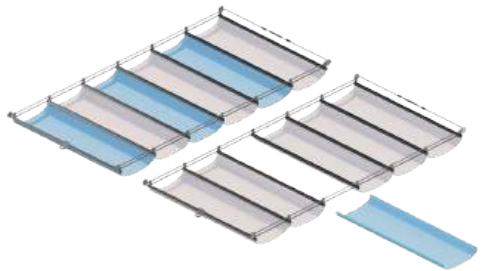

Papeles Murales

Soluciones de Interior

www.rido.cl

El papel mural es un elemento decorativo versátil que se utiliza para revestir y embellecer las paredes de interiores. Una de sus características principales es la variedad de diseños que ofrece, desde patrones geométricos y florales hasta texturas realistas como madera o piedra.

El cabezal del Sistema Dúplex nos permite desplegar dos toldos con brazo articulado, enrollando ambas lonas sobre el mismo tubo, con una sola máquina, consiguiendo así un mecanismo eficaz y optimizado.

Línea máxima 5 m.

Salida máxima 2,75 m. a cada lado.

Toldo Screen Wave

Soluciones de Exterior

www.rido.cl

Screen Wave es un toldo deslizante sobre cables de acero inoxidable.

Gracias a su exclusivo diseño modular, puede adaptarse a cualquier espacio y modificarse fácilmente para satisfacer tus necesidades de diseño y sombra.

Instalación sin estructura

Instalación entre vigas

Instalación bajo vigas

Componentes de aluminio y acero inoxidable.

Telas screen y lonas acrílicas diseñadas para exterior.

Pérgolas Bioclimáticas

Soluciones de Exterior