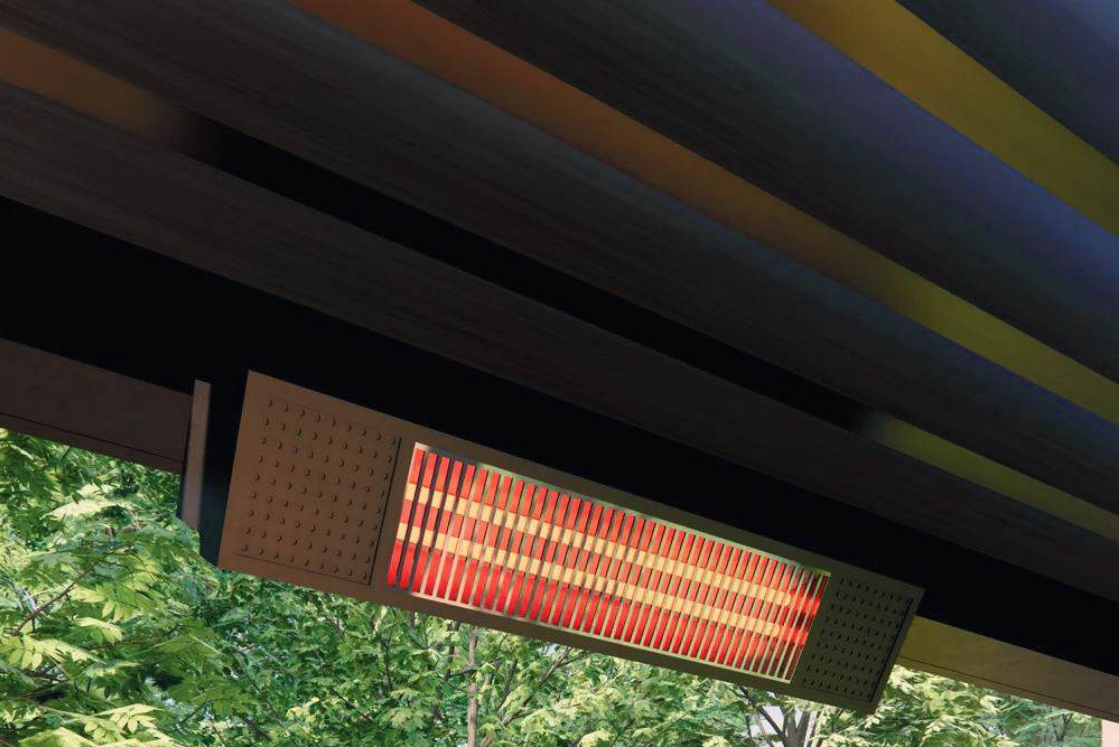

Accesorios

Las pergolas se pueden complementar con luces led, calefactores y cierres laterales.