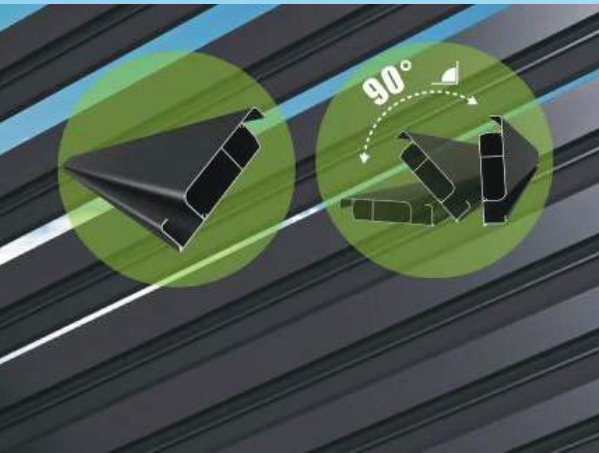

El cabezal del Sistema Dúplex nos permite desplegar dos toldos con brazo articulado, enrollando ambas lonas sobre el mismo tubo, con una sola máquina, consiguiendo así un mecanismo eficaz y optimizado.

www.rido.cl

Pergola de tamaño standard de estructura de aluminio de alta calidad, instalación auto-soportante o adosada a muro.

Las lamas de doble capa de la pergola se pueden orientar para tener luz solar o sombra.

Se pueden accionar de manera manual o motorizada.

Las Lamas de la cubierta reciben el agua en caso de lluvia y la derivan al canal perimetral, que luego se evacua por los pilares soportantes.

Medidas Disponibles