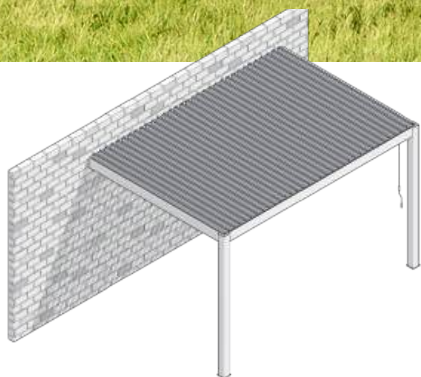

El cabezal del Sistema Dúplex nos permite desplegar dos toldos con brazo articulado, enrollando ambas lonas sobre el mismo tubo, con una sola máquina, consiguiendo así un mecanismo eficaz y optimizado.

Línea máxima 5 m.

Salida máxima 2,75 m. a cada lado.

Toldo Screen Wave

Soluciones de Exterior

www.rido.cl

Screen Wave es un toldo deslizante sobre cables de acero inoxidable.

Gracias a su exclusivo diseño modular, puede adaptarse a cualquier espacio y modificarse fácilmente para satisfacer tus necesidades de diseño y sombra.

Instalación sin estructura

Instalación entre vigas

Instalación bajo vigas

Componentes de aluminio y acero inoxidable.

Telas screen y lonas acrílicas diseñadas para exterior.

Pérgolas Bioclimáticas

Soluciones de Exterior

www.rido.cl

Pergola de tamaño standard de estructura de aluminio de alta calidad, instalación auto-soportante o adosada a muro.

Las lamas de doble capa de la pergola se pueden orientar para tener luz solar o sombra.